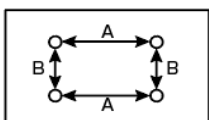

※表に無いテレビに関しましては、下記の図で設置予定のテレビの仕様を確認していただきますようお願いいたします。

ご購入前に必ずご確認ください！

テレビによっては、取付けできない機種もございます。ご購入前にご使用するテレビの仕様確認をお願いします。

取り付け可能

○壁掛け用のネジ穴が4つあり、穴の間隔が下記A、Bの条件を満たしている

A→10・20・30・40cmのいずれかに該当
B→10～40cmの範囲以内

○液晶画面からネジ穴までの距離が4点同じ