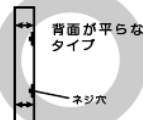

WAT（固定）・SWAT（スイング）・BROT テレビ対応表

更新日 2021/3/24

※適合サイズ32～60インチの為、それ以外のサイズは記載していません。

※WAT 固定式 は32～60インチまでの適合となります。

※SWAT スイング式 は32～55インチまでの適合となります。

※BROT スイング は32～55インチまでの適合となります。

○=取付可能 ×=取り付け不可 △=別途部品必要

メーカー名	サイズ	型番	WAT-L	WAT-H	SWAT-L	SWAT-H	BROT
-------	-----	----	-------	-------	--------	--------	------

※表に無いテレビに関しましては、下記の図で設置予定のテレビの仕様を確認していただきますようお願いいたします。

ご購入前に必ずご確認ください！

テレビによっては、取付けできない機種もございます。ご購入前にご使用するテレビの仕様確認をお願いします。

取り付け可能

○壁掛け用のネジ穴が4つあり、穴の間隔が下記A、Bの条件を満たしている

A→10・20・30・40cmのいずれかに該当
B→10～40cmの範囲以内

○液晶画面からネジ穴までの距離が4点同じ