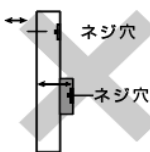

※表に無いテレビに関しましては、下記の図で設置予定のテレビの仕様を確認していただきますようお願いいたします。

ご購入前に必ずご確認ください！

テレビによっては、取付けできない機種もございます。ご購入前にご使用するテレビの仕様確認をお願いします。

取り付け可能

○壁掛け用のネジ穴が4つあり、穴の間隔が下記A、Bの条件を満たしている

A→10・20・30・40cmのいずれかに該当
B→10～40cmの範囲以内

○液晶画面からネジ穴までの距離が4点同じ

○背面スピーカーの厚さが3cm以下

取り付け不可

×ネジ穴が4点ない

×本体からネジ穴までの距離が異なる

×ネジ穴が本体の奥まったところにある

×テレビの脚(スタンド)が取り外せない

×ネジ穴の間、または下側にでっぱりがある

テレビの取付け部分はVESA規格に基づき、M4・M6・M8のネジを付属しておりますが、一部のテレビにつきましては、ネジが合わない場合がございます。
(その際はご使用のテレビに合ったネジのご用意をお願いいたします)