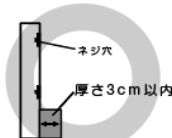

○背面スピーカーの厚さが3cm以下

取り付け不可

×ネジ穴が4点ない

×本体からネジ穴までの距離が異なる

×ネジ穴が本体の奥まったところにある

×テレビの脚(スタンド)が取り外せない

×ネジ穴の間、または下側にでっぱりがある