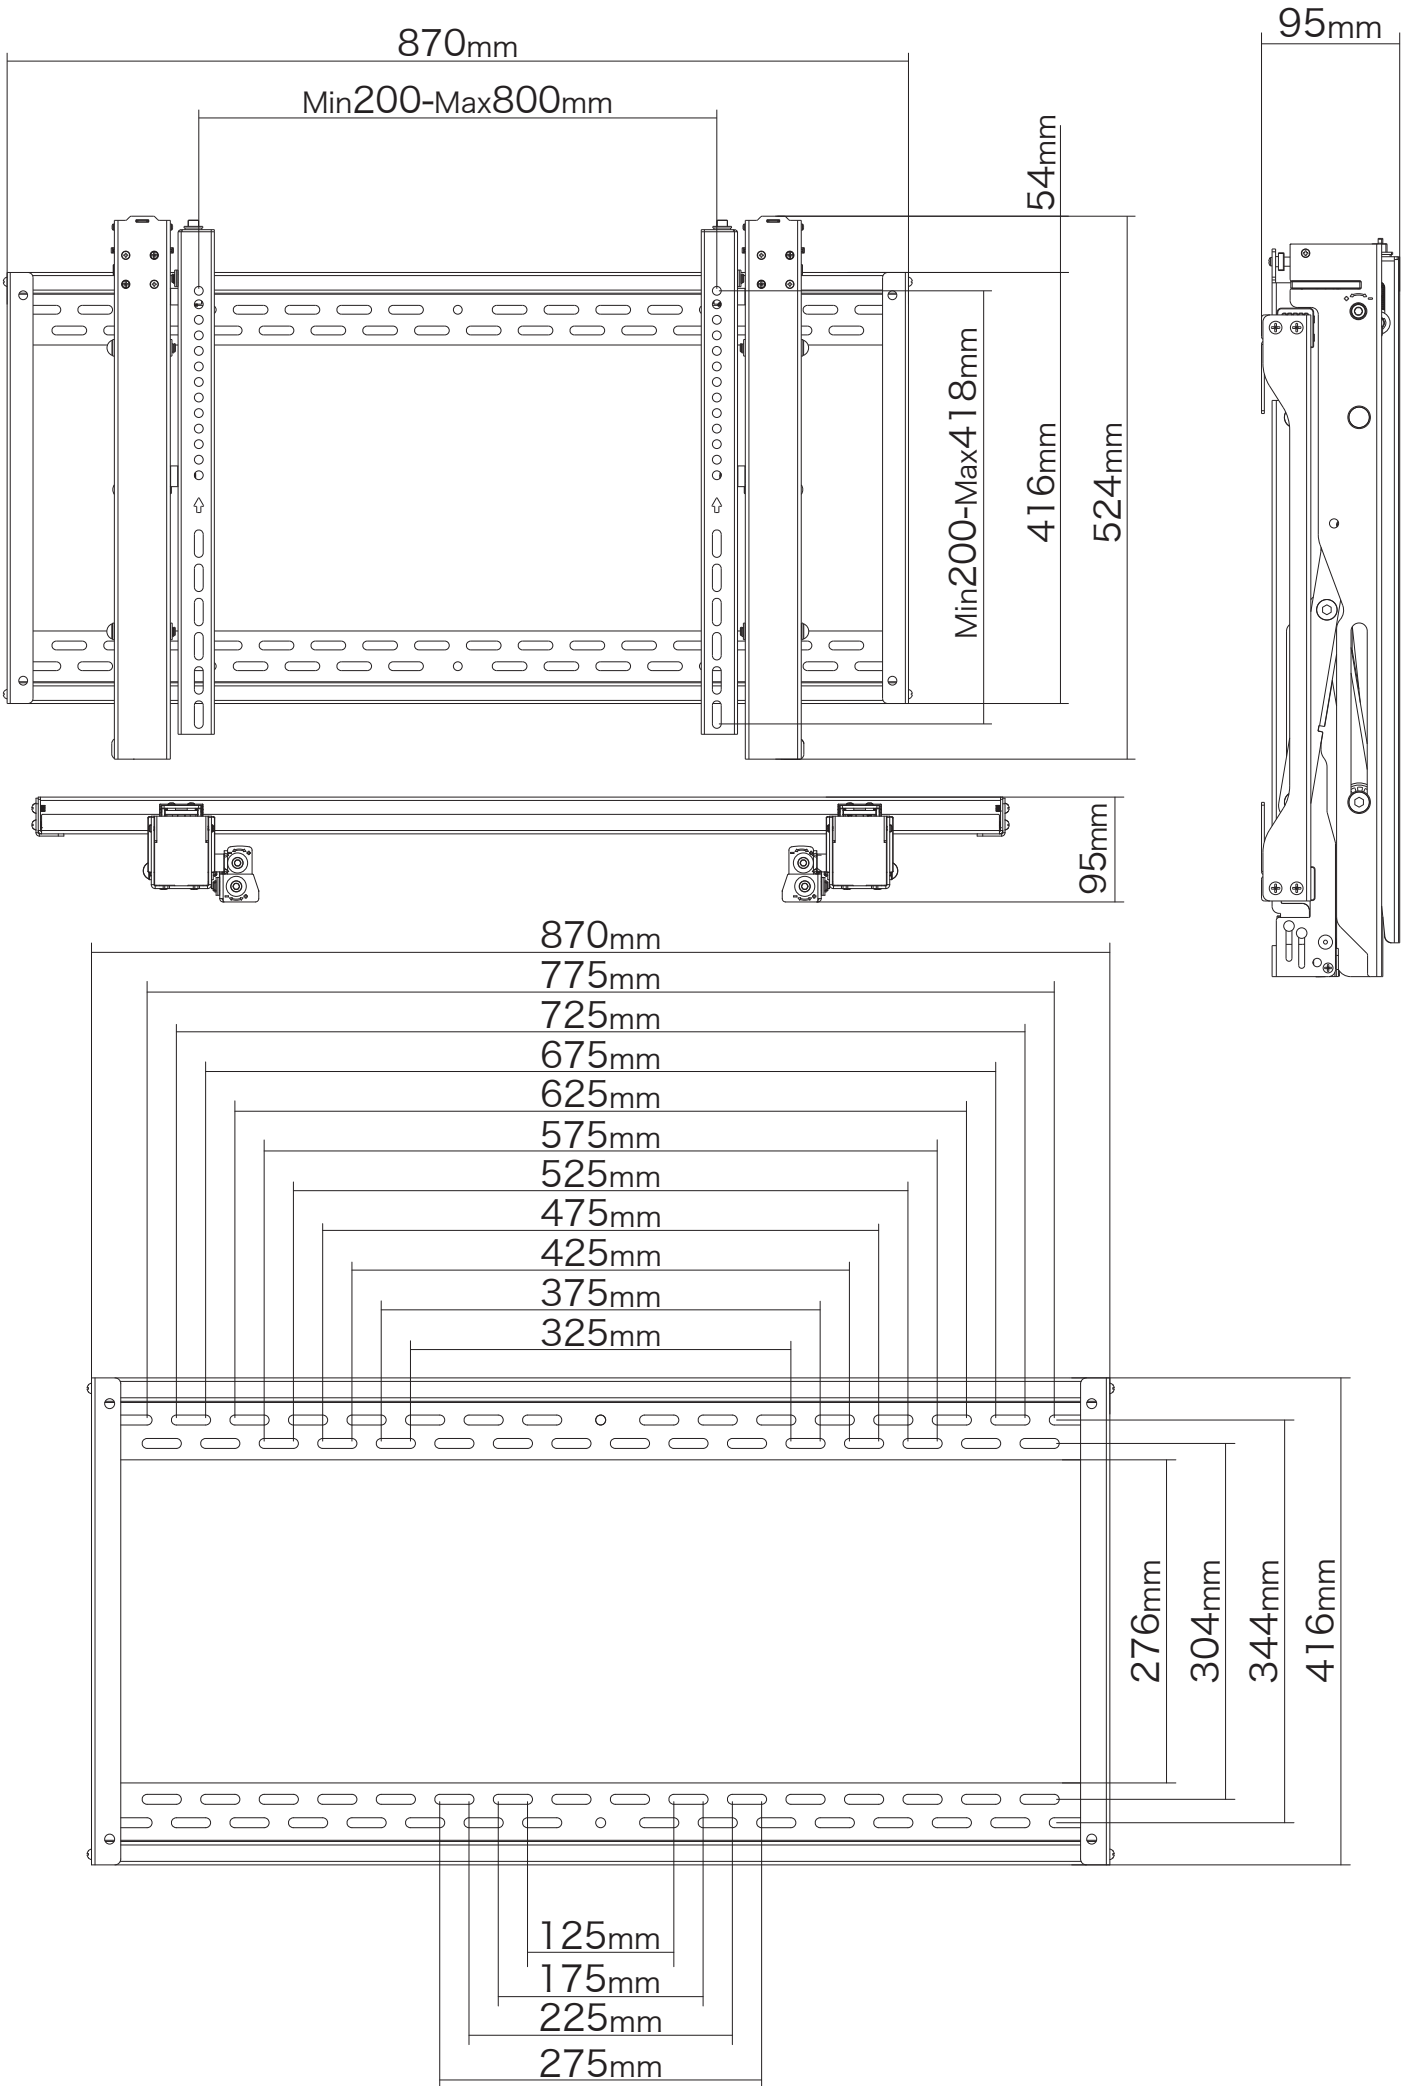

DSW-RXPRO

ブラケット