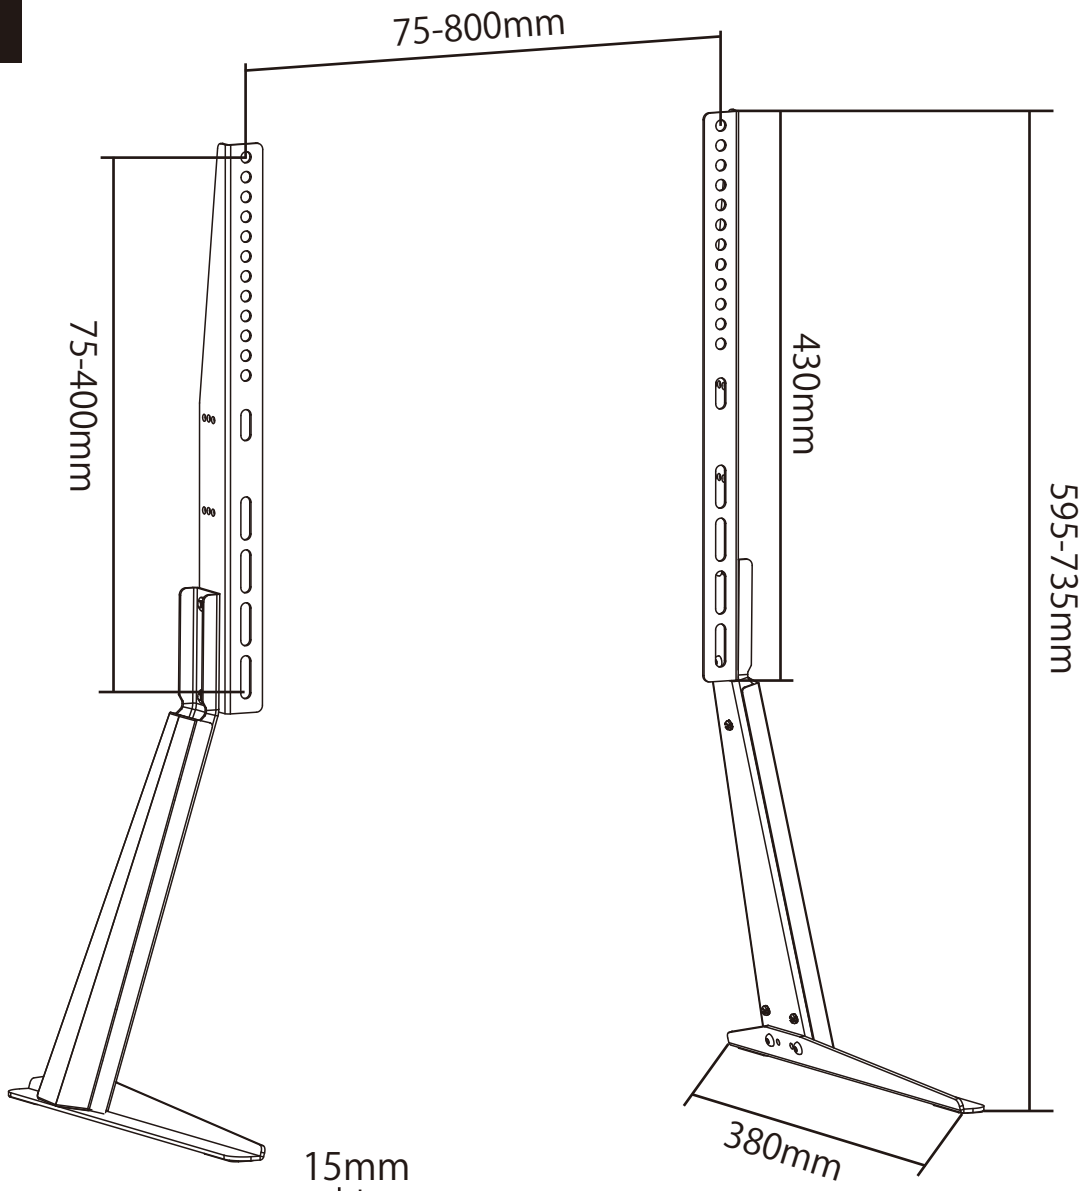

TBL-STD21

単位：mm

ブラケット

側面図