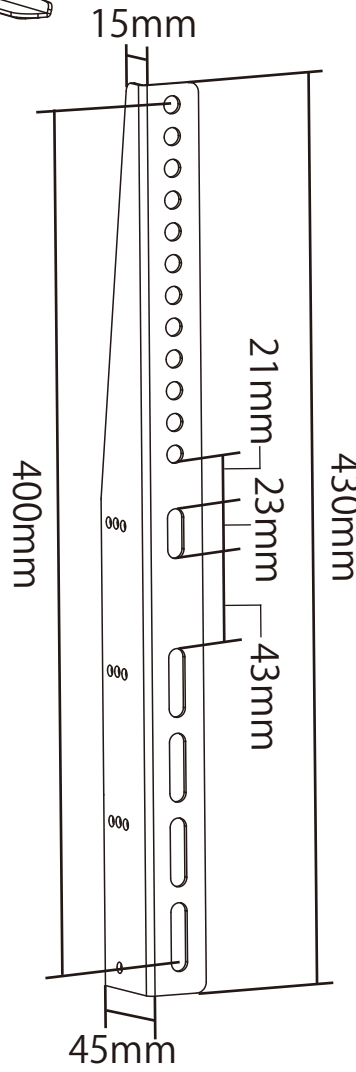

TBL-STD21

単位：mm

ブラケット

側面図