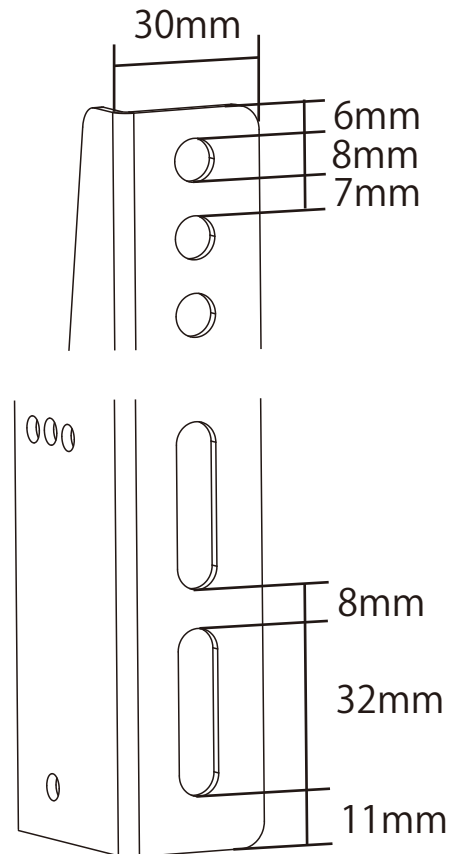

TBL-STD21

単位：mm

ブラケット

側面図