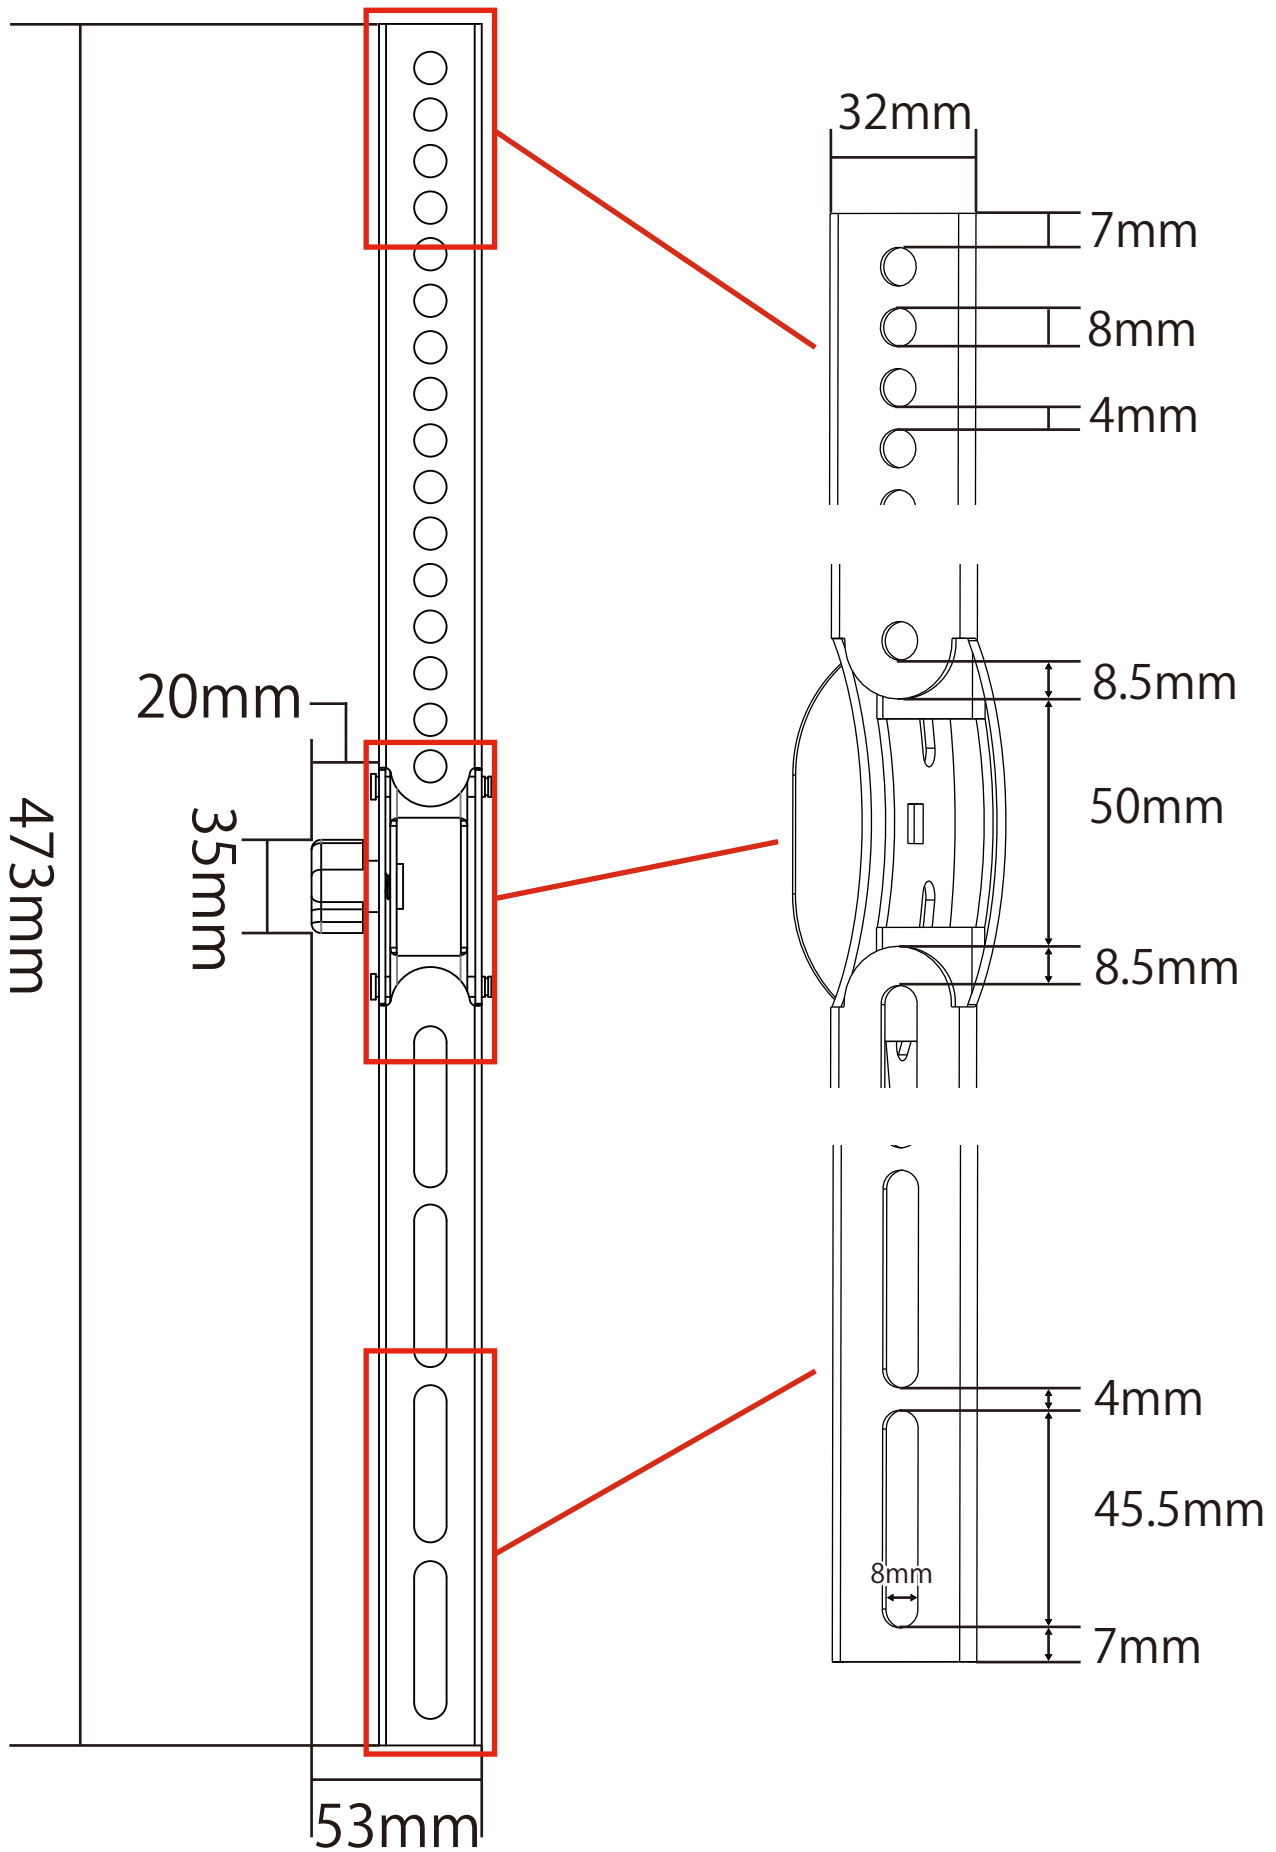

PLB-228L 寸法図

寸法は全てミリメートルです
商品の寸法は予告なく変更になる場合がございます

平面図

壁側取り付けプレート

厚み：20mm

テレビ側ブラケット

側面図