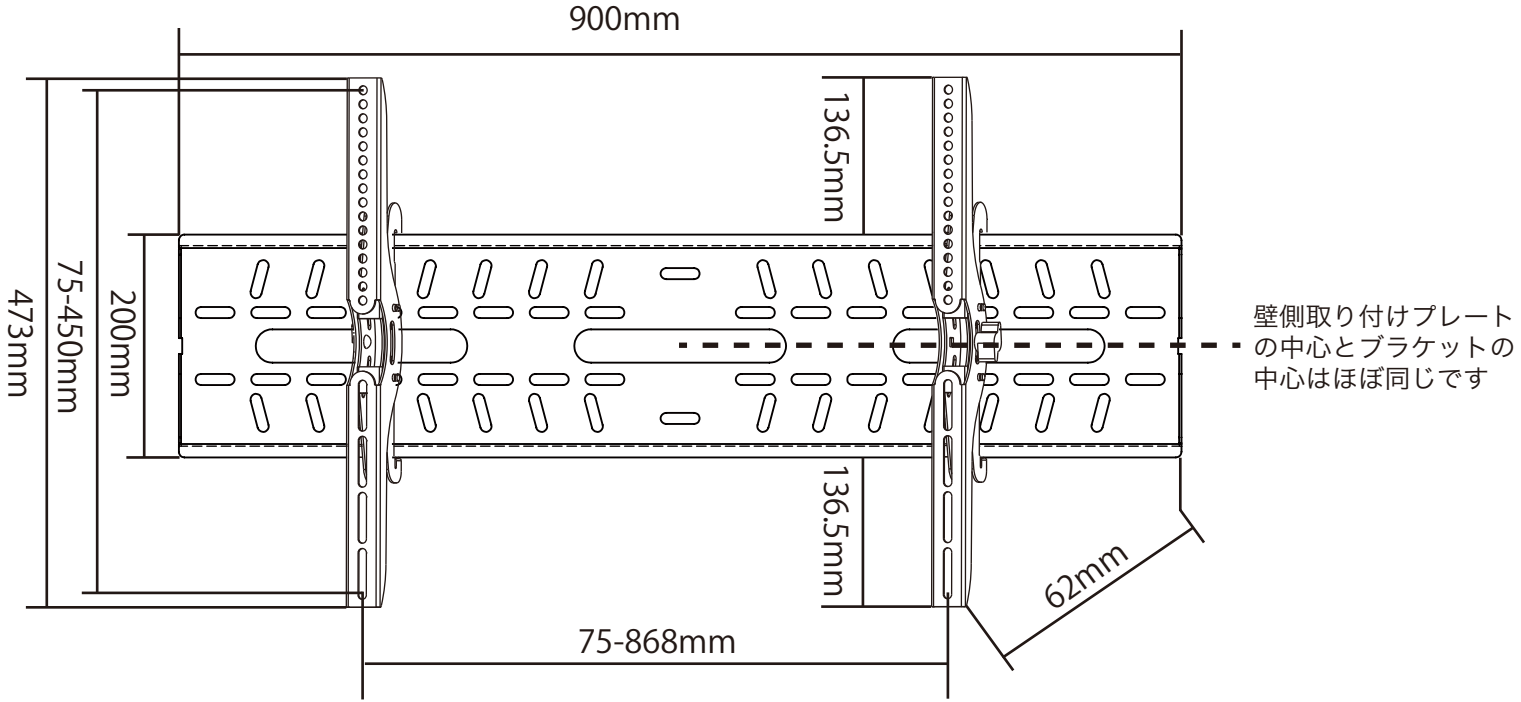

PLB-228L 寸法図

寸法は全てミリメートルです
商品の寸法は予告なく変更になる場合がございます

平面図

壁側取り付けプレート

厚み：20mm

テレビ側ブラケット

側面図