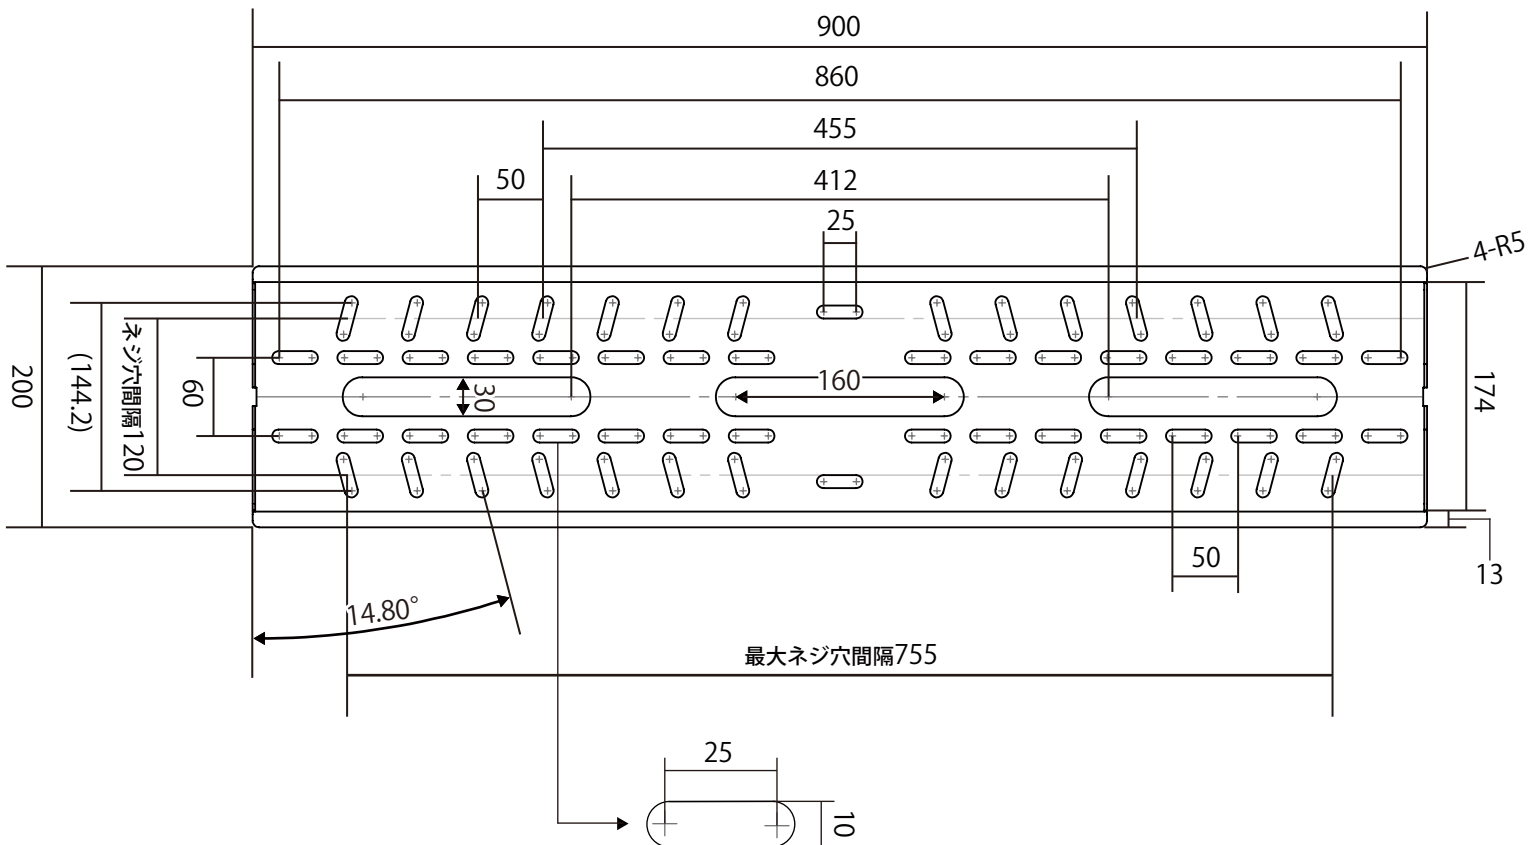

PLB-228L 寸法図

寸法は全てミリメートルです
商品の寸法は予告なく変更になる場合がございます

平面図

壁側取り付けプレート

厚み：20mm

テレビ側ブラケット

側面図