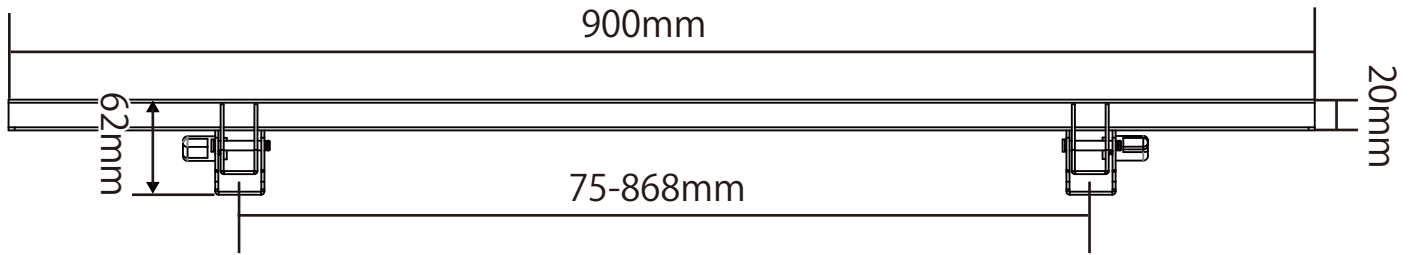

PLB-228L 寸法図

寸法は全てミリメートルです
商品の寸法は予告なく変更になる場合がございます

平面図

壁側取り付けプレート

厚み：20mm

テレビ側ブラケット

側面図