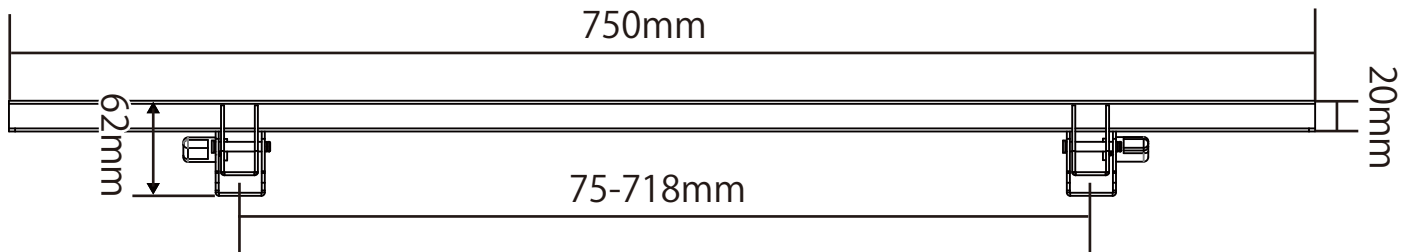

# PLB-117M 寸法図

寸法は全てミリメートルです  
商品の寸法は予告なく変更になる場合がございます

## 壁側取り付けプレート

厚み：20mm

# テレビ側ブラケット

側面図