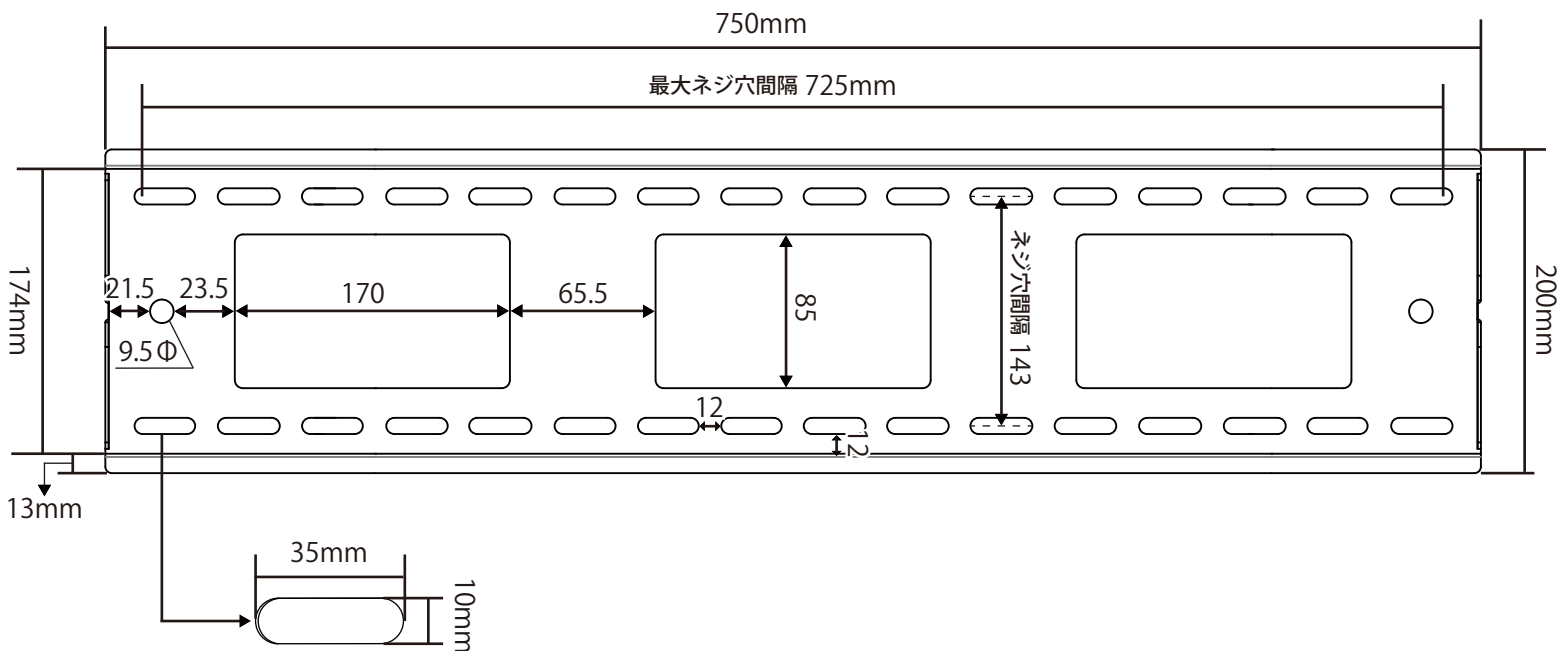

# PLB-117M 寸法図

寸法は全てミリメートルです  
商品の寸法は予告なく変更になる場合がございます

## 平面図

## 壁側取り付けプレート

厚み：20mm

# テレビ側ブラケット

側面図