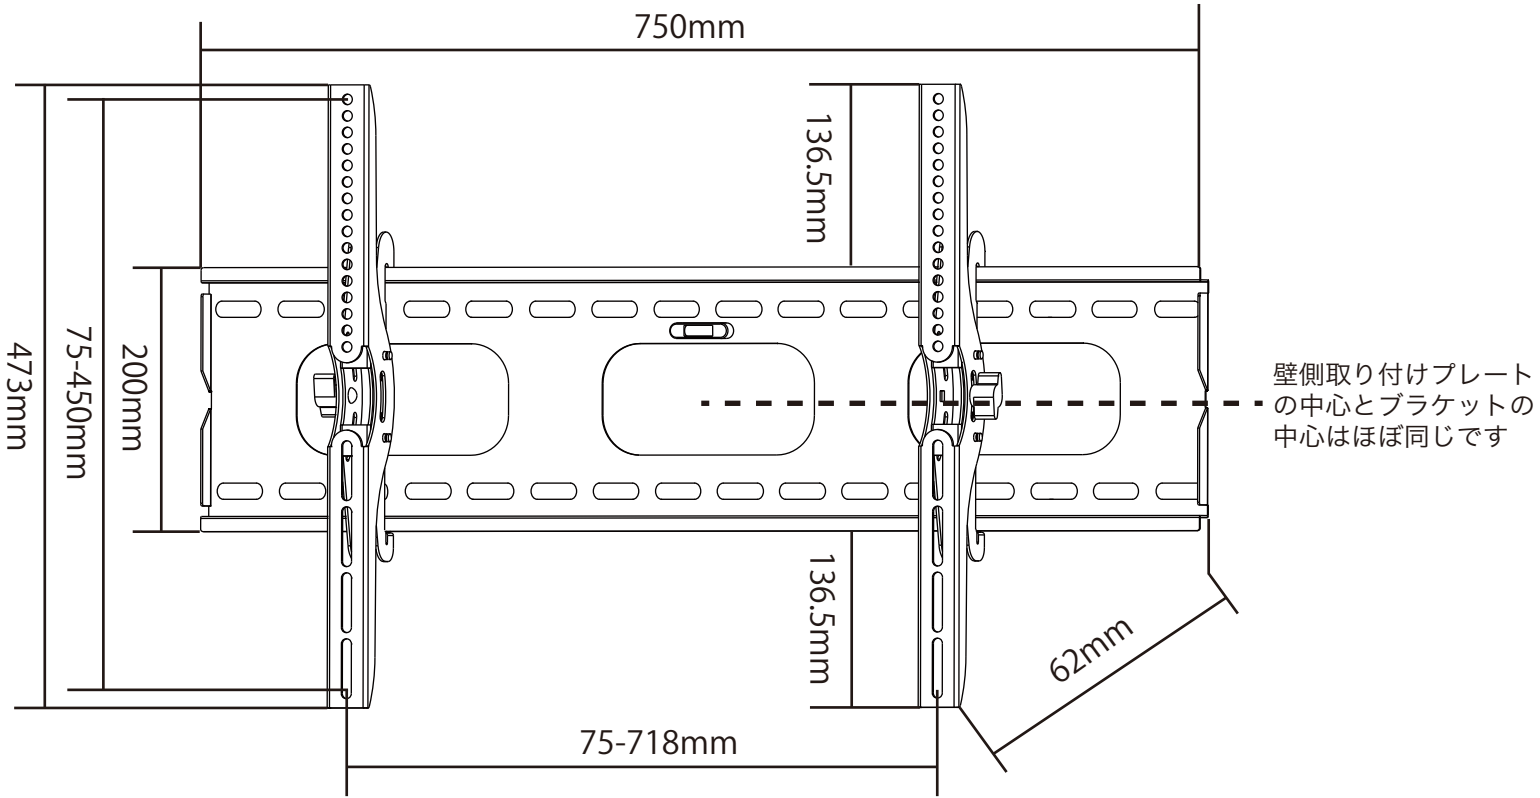

# PLB-117M 寸法図

寸法は全てミリメートルです  
商品の寸法は予告なく変更になる場合がございます

## 平面図

## 壁側取り付けプレート

厚み：20mm

# テレビ側ブラケット

側面図