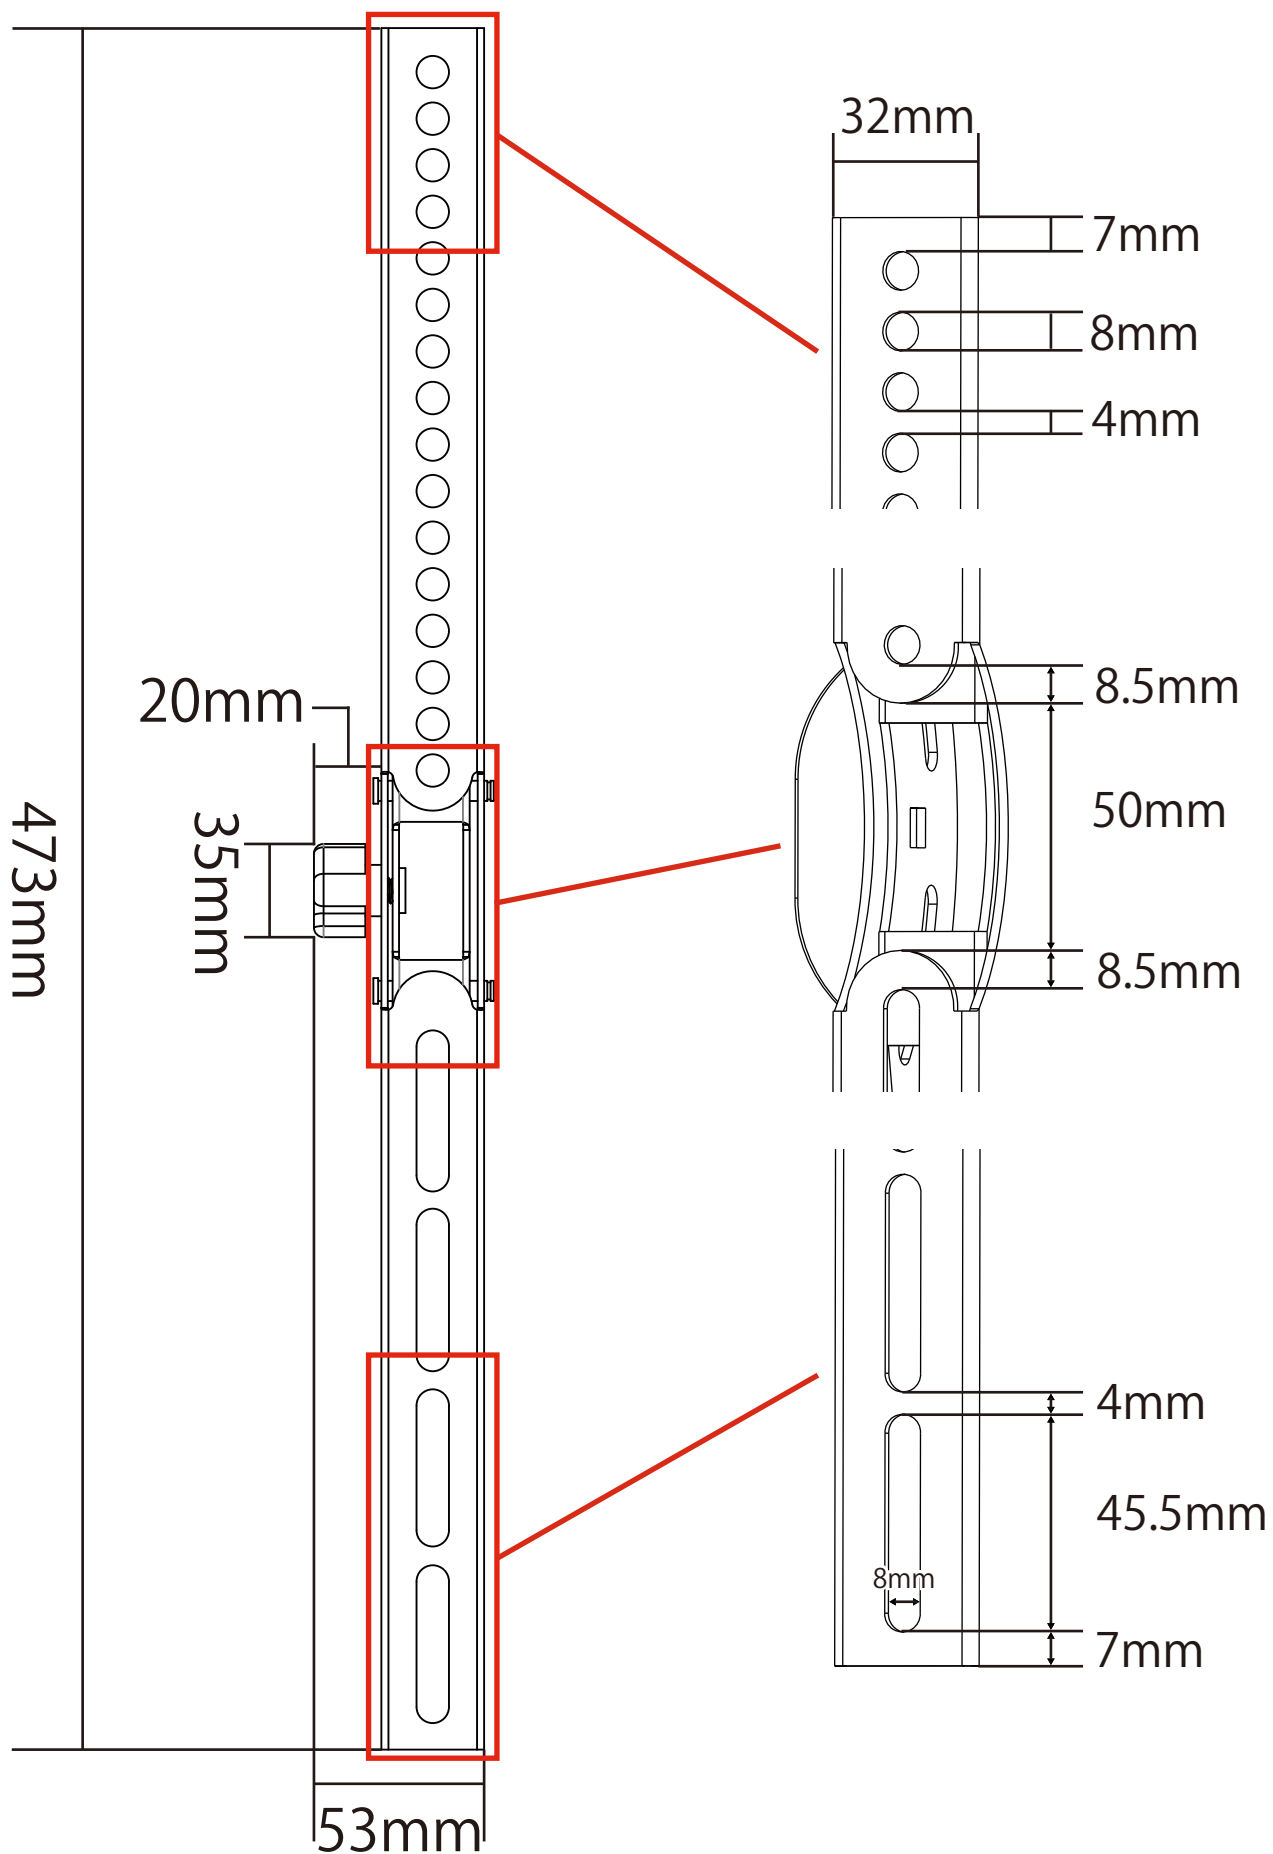

# PLB-117M 寸法図

寸法は全てミリメートルです  
商品の寸法は予告なく変更になる場合がございます

## 平面図

## 壁側取り付けプレート

厚み：20mm

# テレビ側ブラケット

側面図