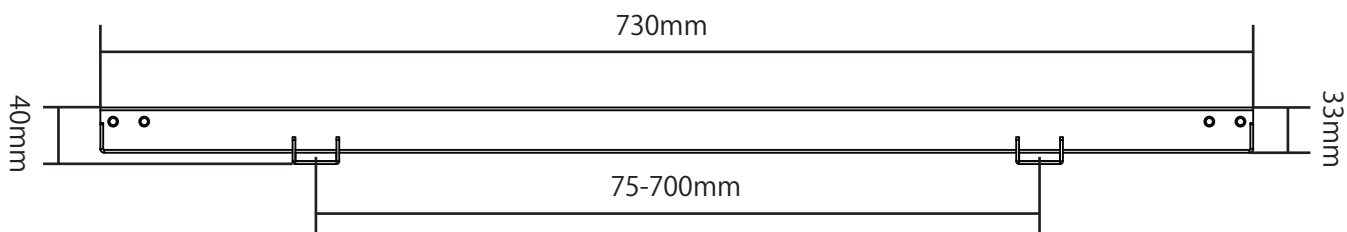

PLB-104M 寸法図

寸法は全てミリメートルです
商品の寸法は予告なく変更になる場合がございます

平面図

壁側取り付けプレート

厚み：33mm

テレビ側ブラケット

側面図