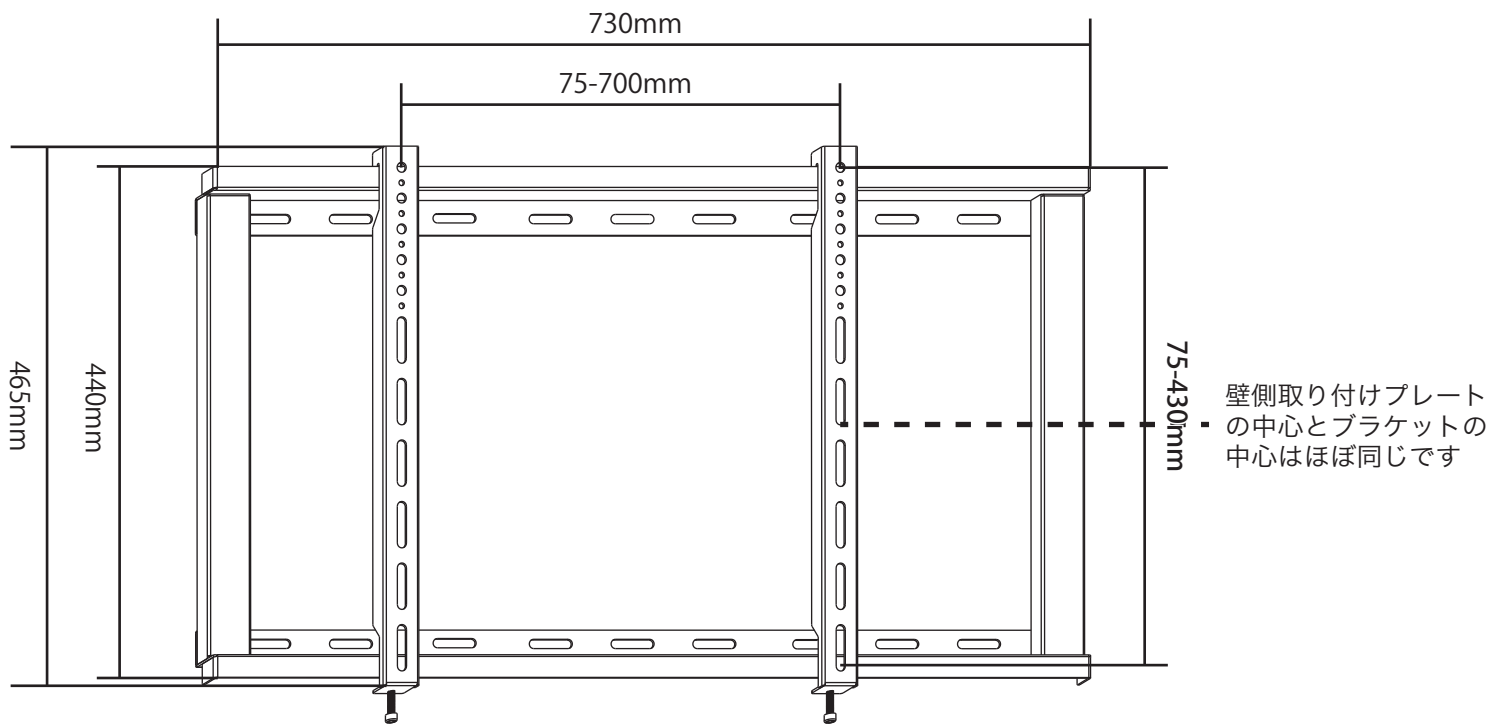

PLB-104M 寸法図

寸法は全てミリメートルです
商品の寸法は予告なく変更になる場合がございます

平面図

壁側取り付けプレート

厚み：33mm

テレビ側ブラケット

側面図