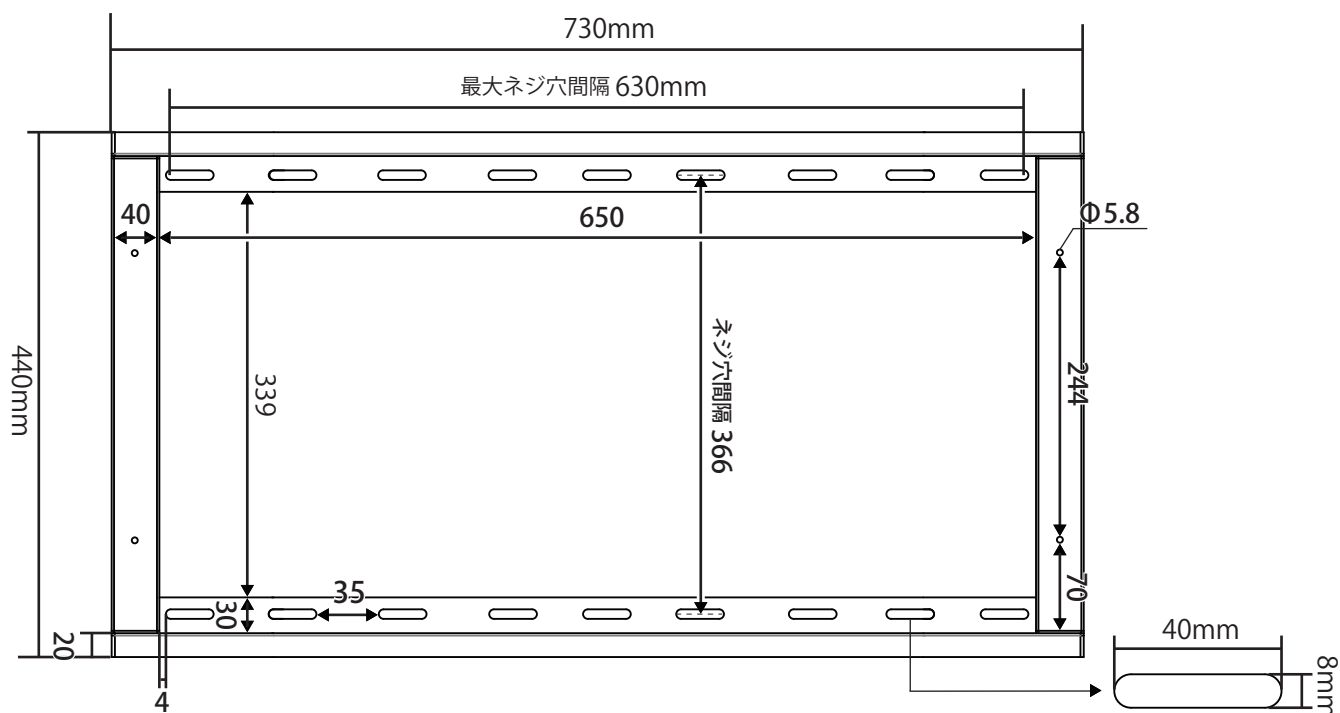

PLB-104M 寸法図

寸法は全てミリメートルです
商品の寸法は予告なく変更になる場合がございます

平面図

壁側取り付けプレート

厚み：33mm

テレビ側ブラケット

側面図